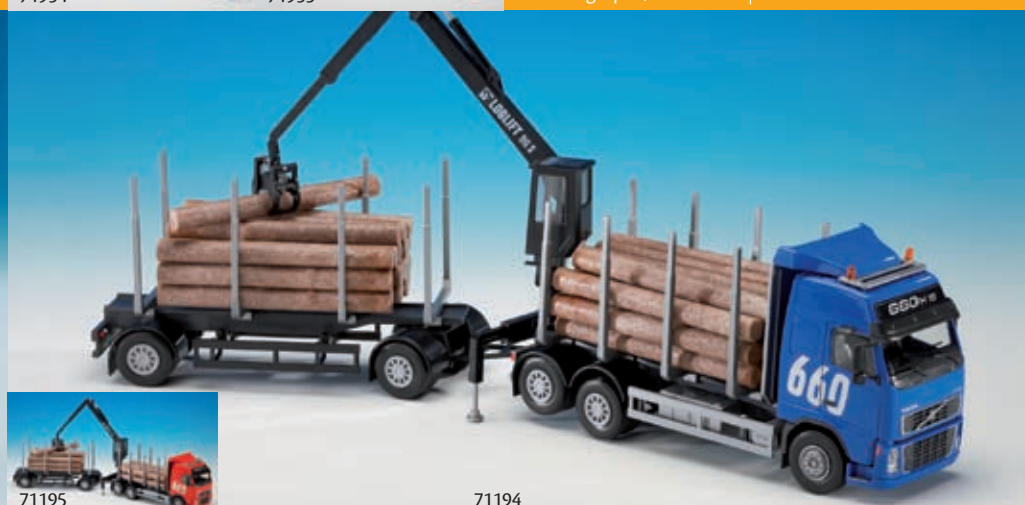

71195

71194

71854

71855

SCANIA HIGHLINE
TIMBER TRUCK
WITH CABIN CRANE
71850 assorted colours
Length: 68 cm
Packing 4 pcs / carton

SCANIA HIGHLINE
TUKKIREKKA
OHJAAMONOSTURILLA
71850 värilajitelma
Pituus: 68 cm
ME 4

71144

71193

VOLVO FH TIMBER TRUCK
WITH CABIN CRANE
2-AXLE TRAILER
71090 assorted colours
Length: 68 cm
Packing 4 pcs / carton

VOLVO FH TUKKIREKKA
OHJAAMONOSTURILLA
2-AKSELINEN KÄRRY
71090 värilajitelma
Pituus: 68 cm
ME 4